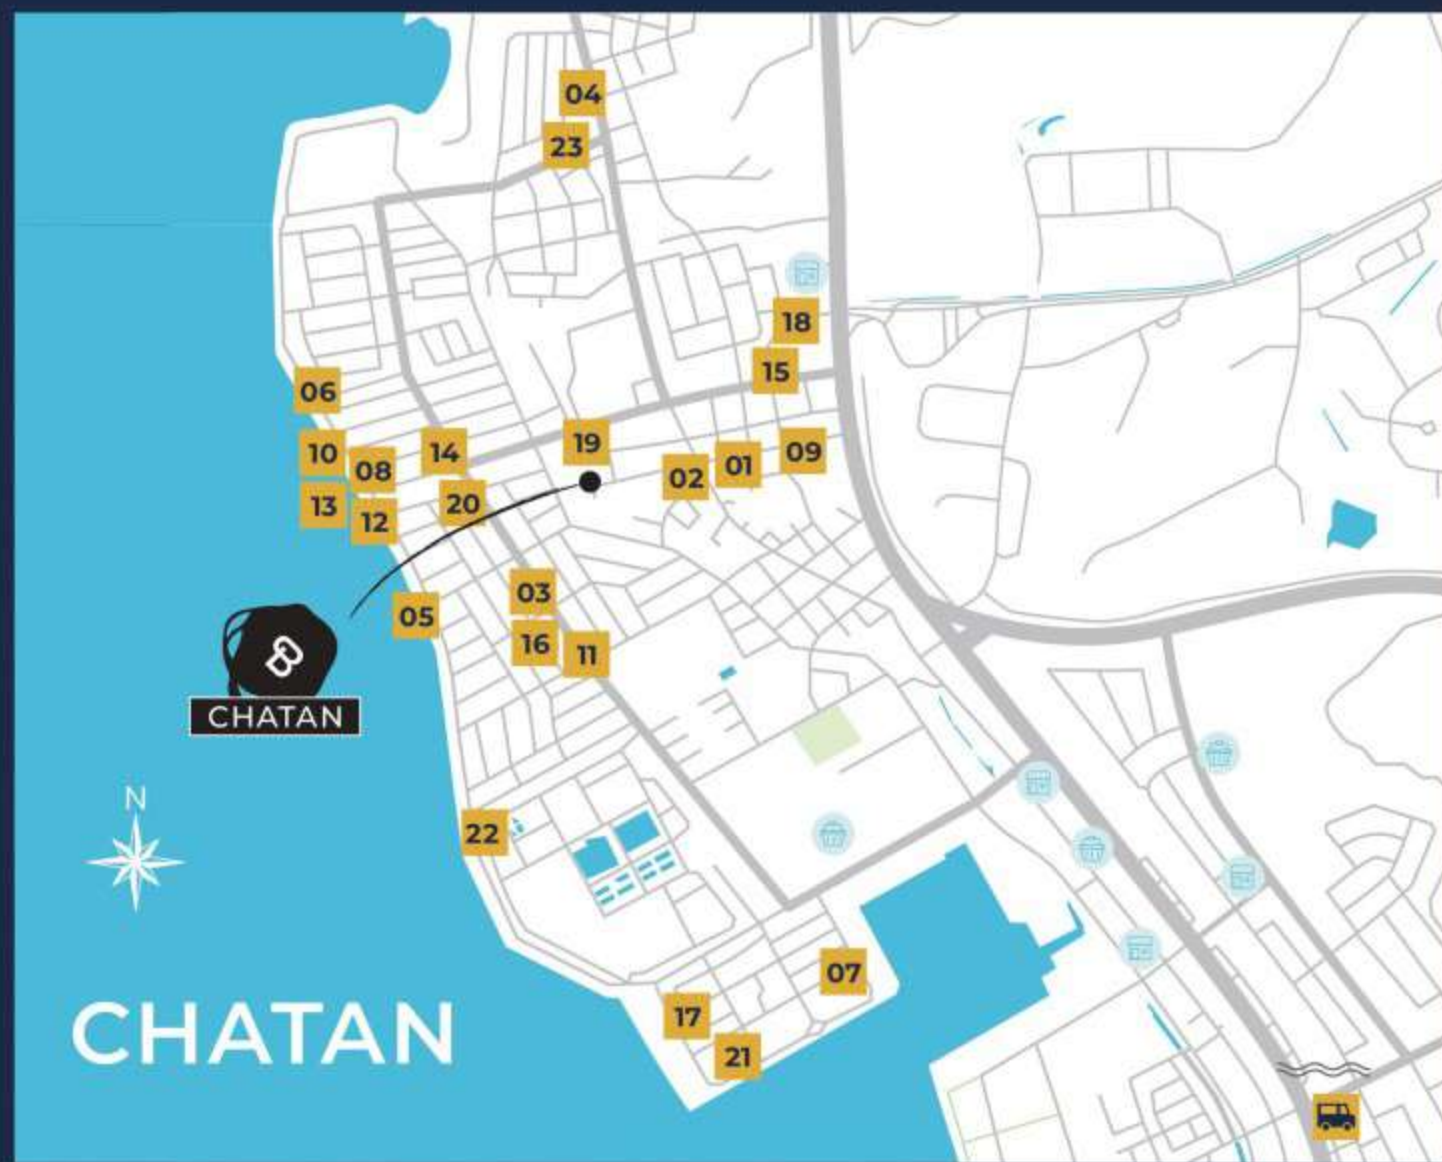

YOMITAN

01 BLOOM COFFEE OKINAWA
カフェ Cafe

- ■8:00-17:00
- ■Close Tue.
- ■TEL/098-8668-0980

02 LOVE ORGANICS & BIRTHCAFE
ヴィーガンカフェ Vegan Cafe

- ■10:00-19:00
- ■Close on Thu.
- ■TEL/098-923-3870

03 Oceans Pizza
ピザ専門店 Pizza Restaurant

- ■10:30-21:00
- ■TEL/098-958-7711

04 Restaurant Whale Yomitan
イタリアン italian

- ■11:00-23:00 (L.O.22:00)
- ■TEL/098-989-9150

05 Cafe restaurant Tutinaru
カフェ cafe

- ■11:30-16:00
- ■Closed on Sun,Tue.
- ■TEL/098-958-1868

06 Ramen Aguri
ラーメン ramen

- ■weekdays/11:00-16:00
- ■weekend/11:00-14:30,18:00-21:00
- ■Closed on Sun,Tue.
- ■TEL/098-958-0304

07 Pizza bar Maruki
イタリア料理店 Italian Restaurant

- ■17:30-22:30 (L/O21:30)
- ■Closed on Tue.&Sun. Limited Supply
- ■TEL/098-923-2826

08 Cafe NY
ベトナム料理店 Vietnamese

- ■11:00-15:00 (L/O 14:30)
- ■Closed on Sun, Mon, Tue
- ■TEL/090-8668-0980

09 Beer BAR CAPRICE

- ■11:30-15:00, 17:00-21:00
- ■Close Tue. & Wed.
- ■TEL/098-800-1398

10 smokehouse225
ダイニングバー Dinning Bar

- ■18:00-23:00
- ■Closed on Mon.
- ■TEL/050-5870-1966

11 BISTRO LUIRE
フレンチ French

- ■18:00~22:00
- ■Closed on Wed / Thu
- ■TEL/098-923-1213

12 Margiche Coffee & Bagel
朝食、カフェ breakfast cafe

- ■7:00~16:00
- ■Closed on Wed
- ■food lastorder:15:45

13 Noriche / のりーちえ
パスタカフェ Pasta cafe

- ■11:30-16:30 / 18:00-21:00(要予約)
- ■closed Thu.
- ■TEL/090-1486-5786

14 Morning works
朝食、カフェ breakfast cafe

- ■6:30~15:00
- ■weekend/ 7:00-15:00
- ■TEL/098-988-5860

15 Kintiti Soba Gala branch
16 Kintiti Soba Yomitan branch
沖縄そば Okinawan noodle

- ■11:00~16:00
- ■Closed on Mon
- ■TEL/098-958-5896

CHATAN

01 ROTTON / COFFEE
Cafe Coffee&Breakfast

- ■6:00-15:00 (L.O.14:30)
- ■TEL/080-4692-8989

COUPONS クーポン

BLUE STEAK WONDERのミールクーポンを1会計につき3枚ご利用でワンドリンクサービス!
One free drink with the use of 3 BLUE STEAK WONDER coupons

※アルコールは対象外
※with the exception of alcoholic beverages

02 GOOD DAY COFFEE
カフェ Cafe

- ■6:00-15:00
- ■Sun.6:00-13:00
- ■Close Mon.
- ■TEL/090-4470-1173

03 MORNING BOWLS
ハワイ料理店 Hawaiian Bowls

- ■7:30-16:00
- ■TEL/ 098-988-5273

04 Morning Doors
ハワイアンカフェ Hawaiian Cafe

- ■Open everyday
- ■7:00-15:30(or Sold Out)
- ■TEL/098-901-7644

05 CC's Chicken N'Waffles
アメリカ料理店 American Restaurant

- ■8:30-20:30 ※Sun.-19:30
- ■TEL/098-979-9008

06 Roll Up Burrito
メキシコ料理店 Burritos

- ■9:00-20:00
- ■TEL/098-926-5068

07 Ken's Burrito-Minato
Ken's Burrito-Truck
メキシコ料理 Burrito

- ■11:00-18:00 11:00-20:00
- ■Closed Mon-Fri 11:00-20:00
- ■Closed on Tue,Fri
- ■TEL/080-2137-8349 070-2622-2138

08 Hamaya Soba / 浜屋そば
沖縄そば専門店 Okinawa Soba Restaurant

- ■10:00-17:30
- ■No Scheduled Holiday
- ■TEL/098-936-5929

09 Rinkuru Shokudo / りんくる食堂
沖縄料理店 Okinawan Restaurant

- ■11:00-18:00
- ■Saturdays,Sundays,L/O16:00
- ■Closed on Wed.
- ■TEL/090-3796-5575

10 EMERALD OCEAN SIDE
ステーキハウス Steak Restaurant

- ■17:00-20:00
- ■Sat. & Sun. lunch12:00-15:00
- ■TEL/098-936-8788

11 Craft Beer Pub Beer Rize
ビール専門店 Beer Pub, Restaurant

- ■18:00-24:00
- ■Closed on Mon. and every 4th Tue.
- ■TEL/098-911-2278