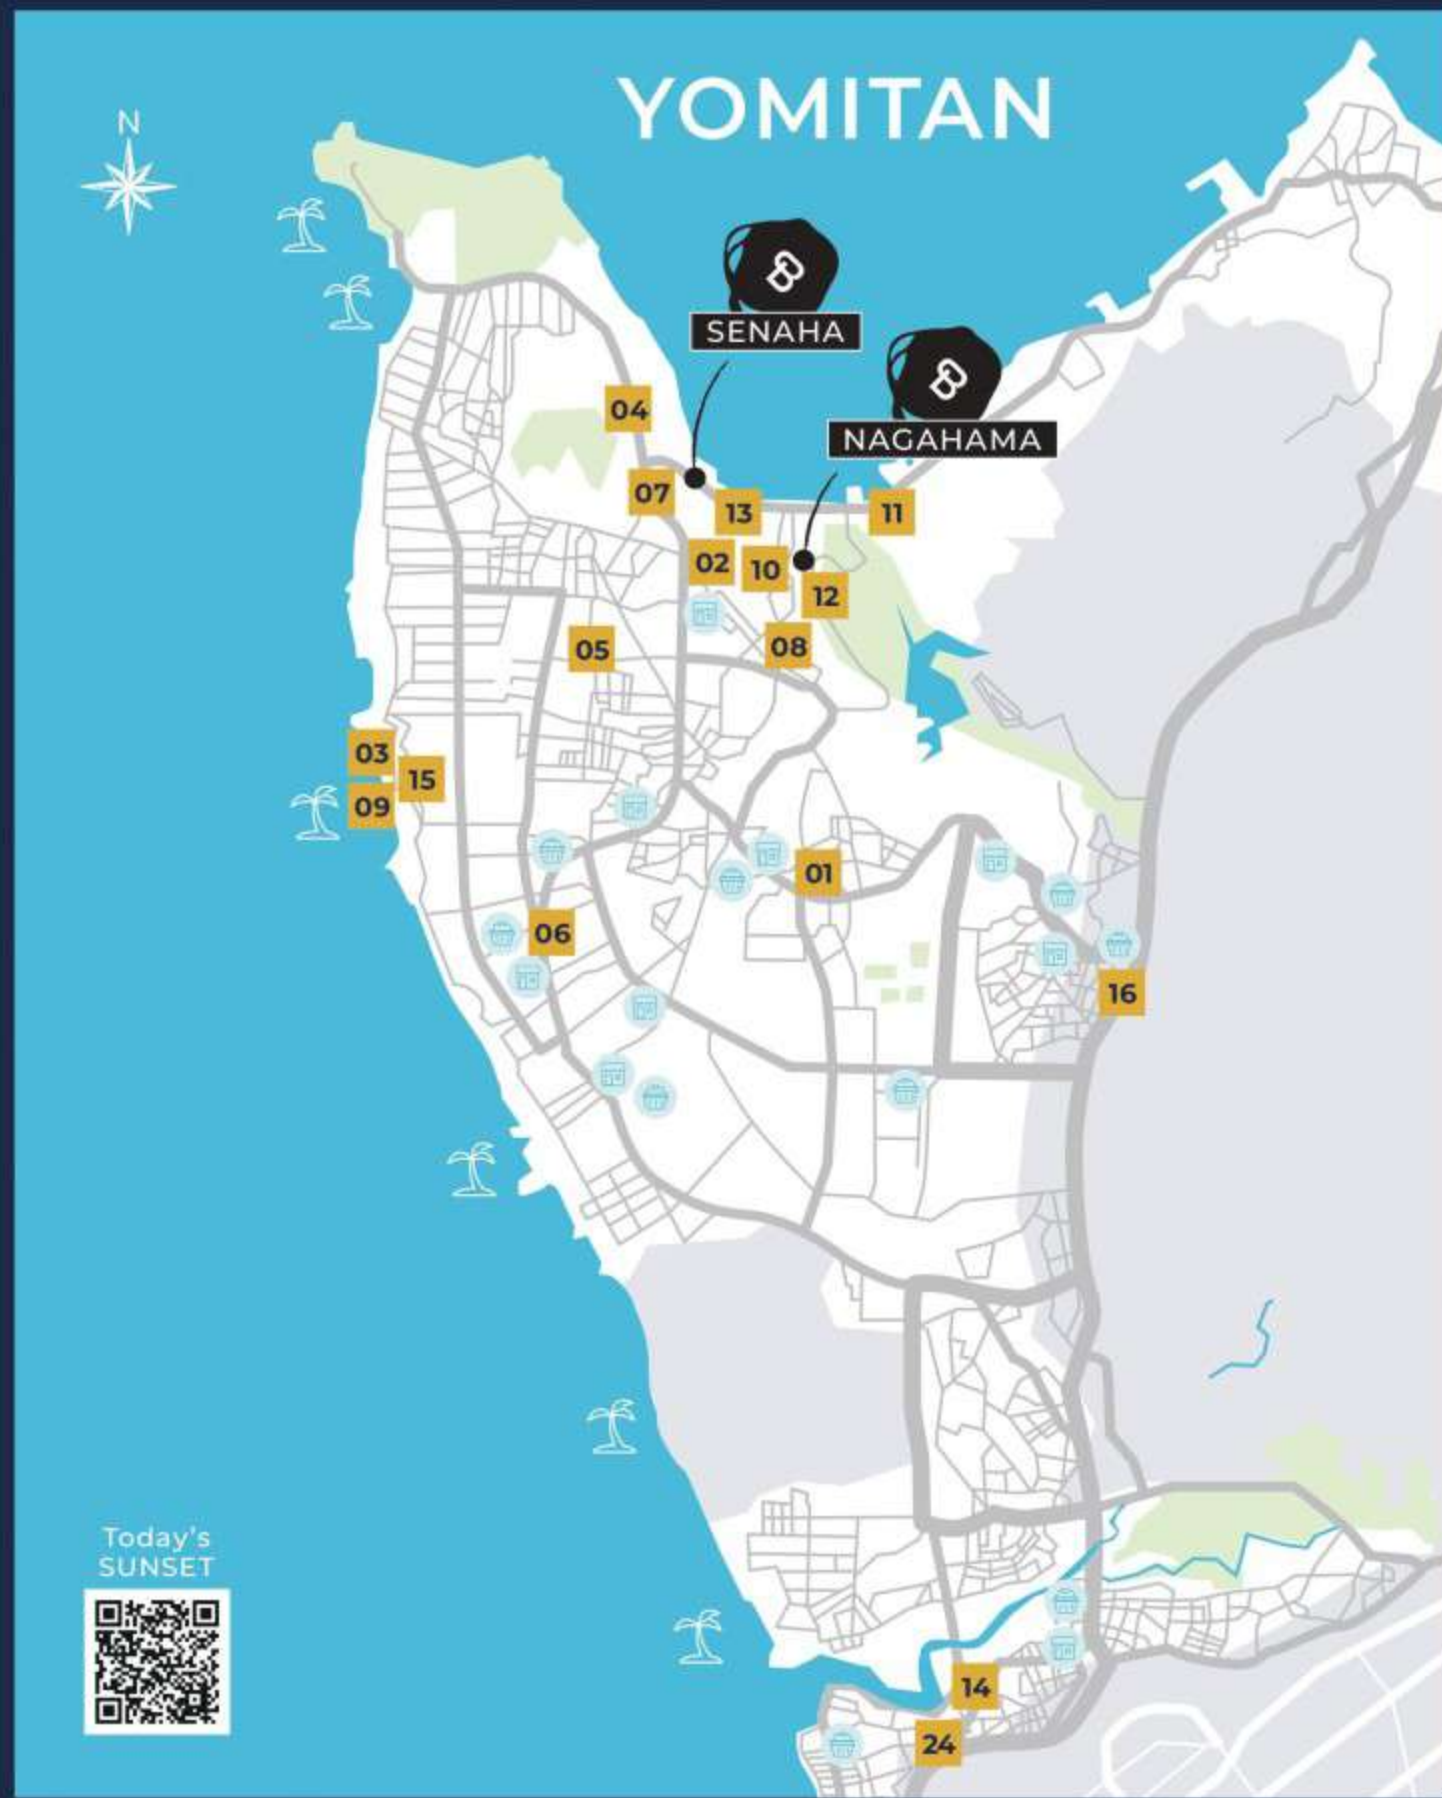

YOMITAN

01 BLOOM COFFEE OKINAWA
カフェ Cafe

- ■8:00-17:00
- ■Close Tue.
- ■TEL/098-8668-0980

02 LOVE ORGANICS & BIRTHCAFE
ヴィーガンカフェ Vegan Cafe

- ■10:00-19:00
- ■Close on Thu.
- ■TEL/098-923-3870

03 Oceans Pizza
ピザ専門店 Pizza Restaurant

- ■10:30-21:00
- ■TEL/098-958-7711

04 Restaurant Whale Yomitan
イタリアン italian

- ■11:00-23:00 (L.O.22:00)
- ■TEL/098-989-9150

05 Cafe restaurant Tutinaru
カフェ cafe

- ■11:30-16:00
- ■Closed on Sun,Tue.
- ■TEL/098-958-1868

06 Ramen Aguri
ラーメン ramen

- ■weekdays/11:00-16:00
- ■weekend/11:00-14:30,18:00-21:00
- ■Closed on Sun,Tue.
- ■TEL/098-958-0304

07 Pizza bar Maruki
イタリア料理店 Italian Restaurant

- ■17:30-22:30 (L/O21:30)
- ■Closed on Tue.&Sun. Limited Supply
- ■TEL/098-923-2826

08 Cafe NY
ベトナム料理店 Vietnamese

- ■11:00-15:00 (L/O 14:30)
- ■Closed on Sun, Mon, Tue
- ■TEL/090-8668-0980

09 Beer BAR CAPRICE

- ■11:30-15:00, 17:00-21:00
- ■Close Tue. & Wed.
- ■TEL/098-800-1398

10 smokehouse225
ダイニングバー Dinning Bar

- ■18:00-23:00
- ■Closed on Mon.
- ■TEL/050-5870-1966

11 BISTRO LUIRE
フレンチ French

- ■18:00~22:00
- ■Closed on Wed / Thu
- ■TEL/098-923-1213

12 Margiche Coffee & Bagel
朝食、カフェ breakfast cafe

- ■7:00~16:00
- ■Closed on Wed
- ■food lastorder:15:45

13 Noriche / のりーちえ
パスタカフェ Pasta cafe

- ■11:30-16:30 / 18:00-21:00(要予約)
- ■closed Thu.
- ■TEL/090-1486-5786

14 Morning works
朝食、カフェ breakfast cafe

- ■6:30~15:00
- ■weekend/ 7:00-15:00
- ■TEL/098-988-5860

15 Kintiti Soba Gala branch
16 Kintiti Soba Yomitan branch
沖縄そば Okinawan noodle

- ■11:00~16:00
- ■Closed on Mon
- ■TEL/098-958-5896

CHATAN

01 ROTTON / COFFEE
Cafe Coffee&Breakfast

- ■6:00-15:00 (L.O.14:30)
- ■TEL/080-4692-8989

COUPONS クーポン

BLUE STEAK WONDERのミールクーポンを1会計につき3枚ご利用でワンドリンクサービス!
One free drink with the use of 3 BLUE STEAK WONDER coupons

※アルコールは対象外
※with the exception of alcoholic beverages

02 GOOD DAY COFFEE
カフェ Cafe

- ■6:00-15:00
- ■Sun.6:00-13:00
- ■Close Mon.
- ■TEL/090-4470-1173

03 MORNING BOWLS
ハワイ料理店 Hawaiian Bowls

- ■7:30-16:00
- ■TEL/ 098-988-5273

04 Morning Doors
ハワイアンカフェ Hawaiian Cafe

- ■Open everyday
- ■7:00-15:30(or Sold Out)
- ■TEL/098-901-7644

05 CC's Chicken N'Waffles
アメリカ料理店 American Restaurant

- ■8:30-20:30 ※Sun.-19:30
- ■TEL/098-979-9008

06 Roll Up Burrito
メキシコ料理店 Burritos

- ■9:00-20:00
- ■TEL/098-926-5068

07 Ken's Burrito-Minato
Ken's Burrito-Truck
メキシコ料理 Burrito

- ■11:00-18:00 11:00-20:00
- ■Closed Mon-Fri 11:00-20:00
- ■Closed on Tue,Fri
- ■TEL/080-2137-8349 070-2622-2138

08 Hamaya Soba / 浜屋そば
沖縄そば専門店 Okinawa Soba Restaurant

- ■10:00-17:30
- ■No Scheduled Holiday
- ■TEL/098-936-5929

09 Rinkuru Shokudo / りんくる食堂
沖縄料理店 Okinawan Restaurant

- ■11:00-18:00
- ■Saturdays,Sundays,L/O16:00
- ■Closed on Wed.
- ■TEL/090-3796-5575

10 EMERALD OCEAN SIDE
ステーキハウス Steak Restaurant

- ■17:00-20:00
- ■Sat. & Sun. lunch12:00-15:00
- ■TEL/098-936-8788

11 Craft Beer Pub Beer Rize
ビール専門店 Beer Pub, Restaurant

- ■18:00-24:00
- ■Closed on Mon. and every 4th Tue.
- ■TEL/098-911-2278