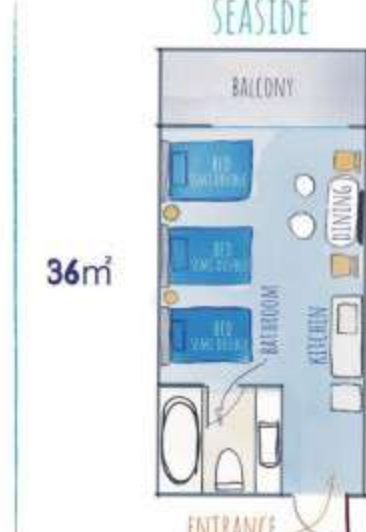

**CHATAN
&
YOMITAN
MAP**

THE
**BLUE
STEAK
WONDER**
HOTEL

・コンフォートツイン
Comfort Twin
(2xdouble beds with
kitchen)
3F-2F / 31.5m²

・スーペリア・トリプル
Superior Triple
(3xSemi-double beds with
kitchen)
4F-5F / 36m²

・オーシャンビュー・デザイナーツイン
Ocean View Designer Twin
(2xdouble beds with kitchen)
9F-6F / 36m²

・キングスイート オーシャンビュー
King Suite with Ocean View
(4xsemi-double beds, 2bathroom
with kitchen)
6F-9F / 71m²

・エグゼクティブ・ペントハウス
Executive Penthouse
(4xdouble beds, 2bathroom
with kitchen)
10F / 84m²

ROOMS

CHATAN
MAP